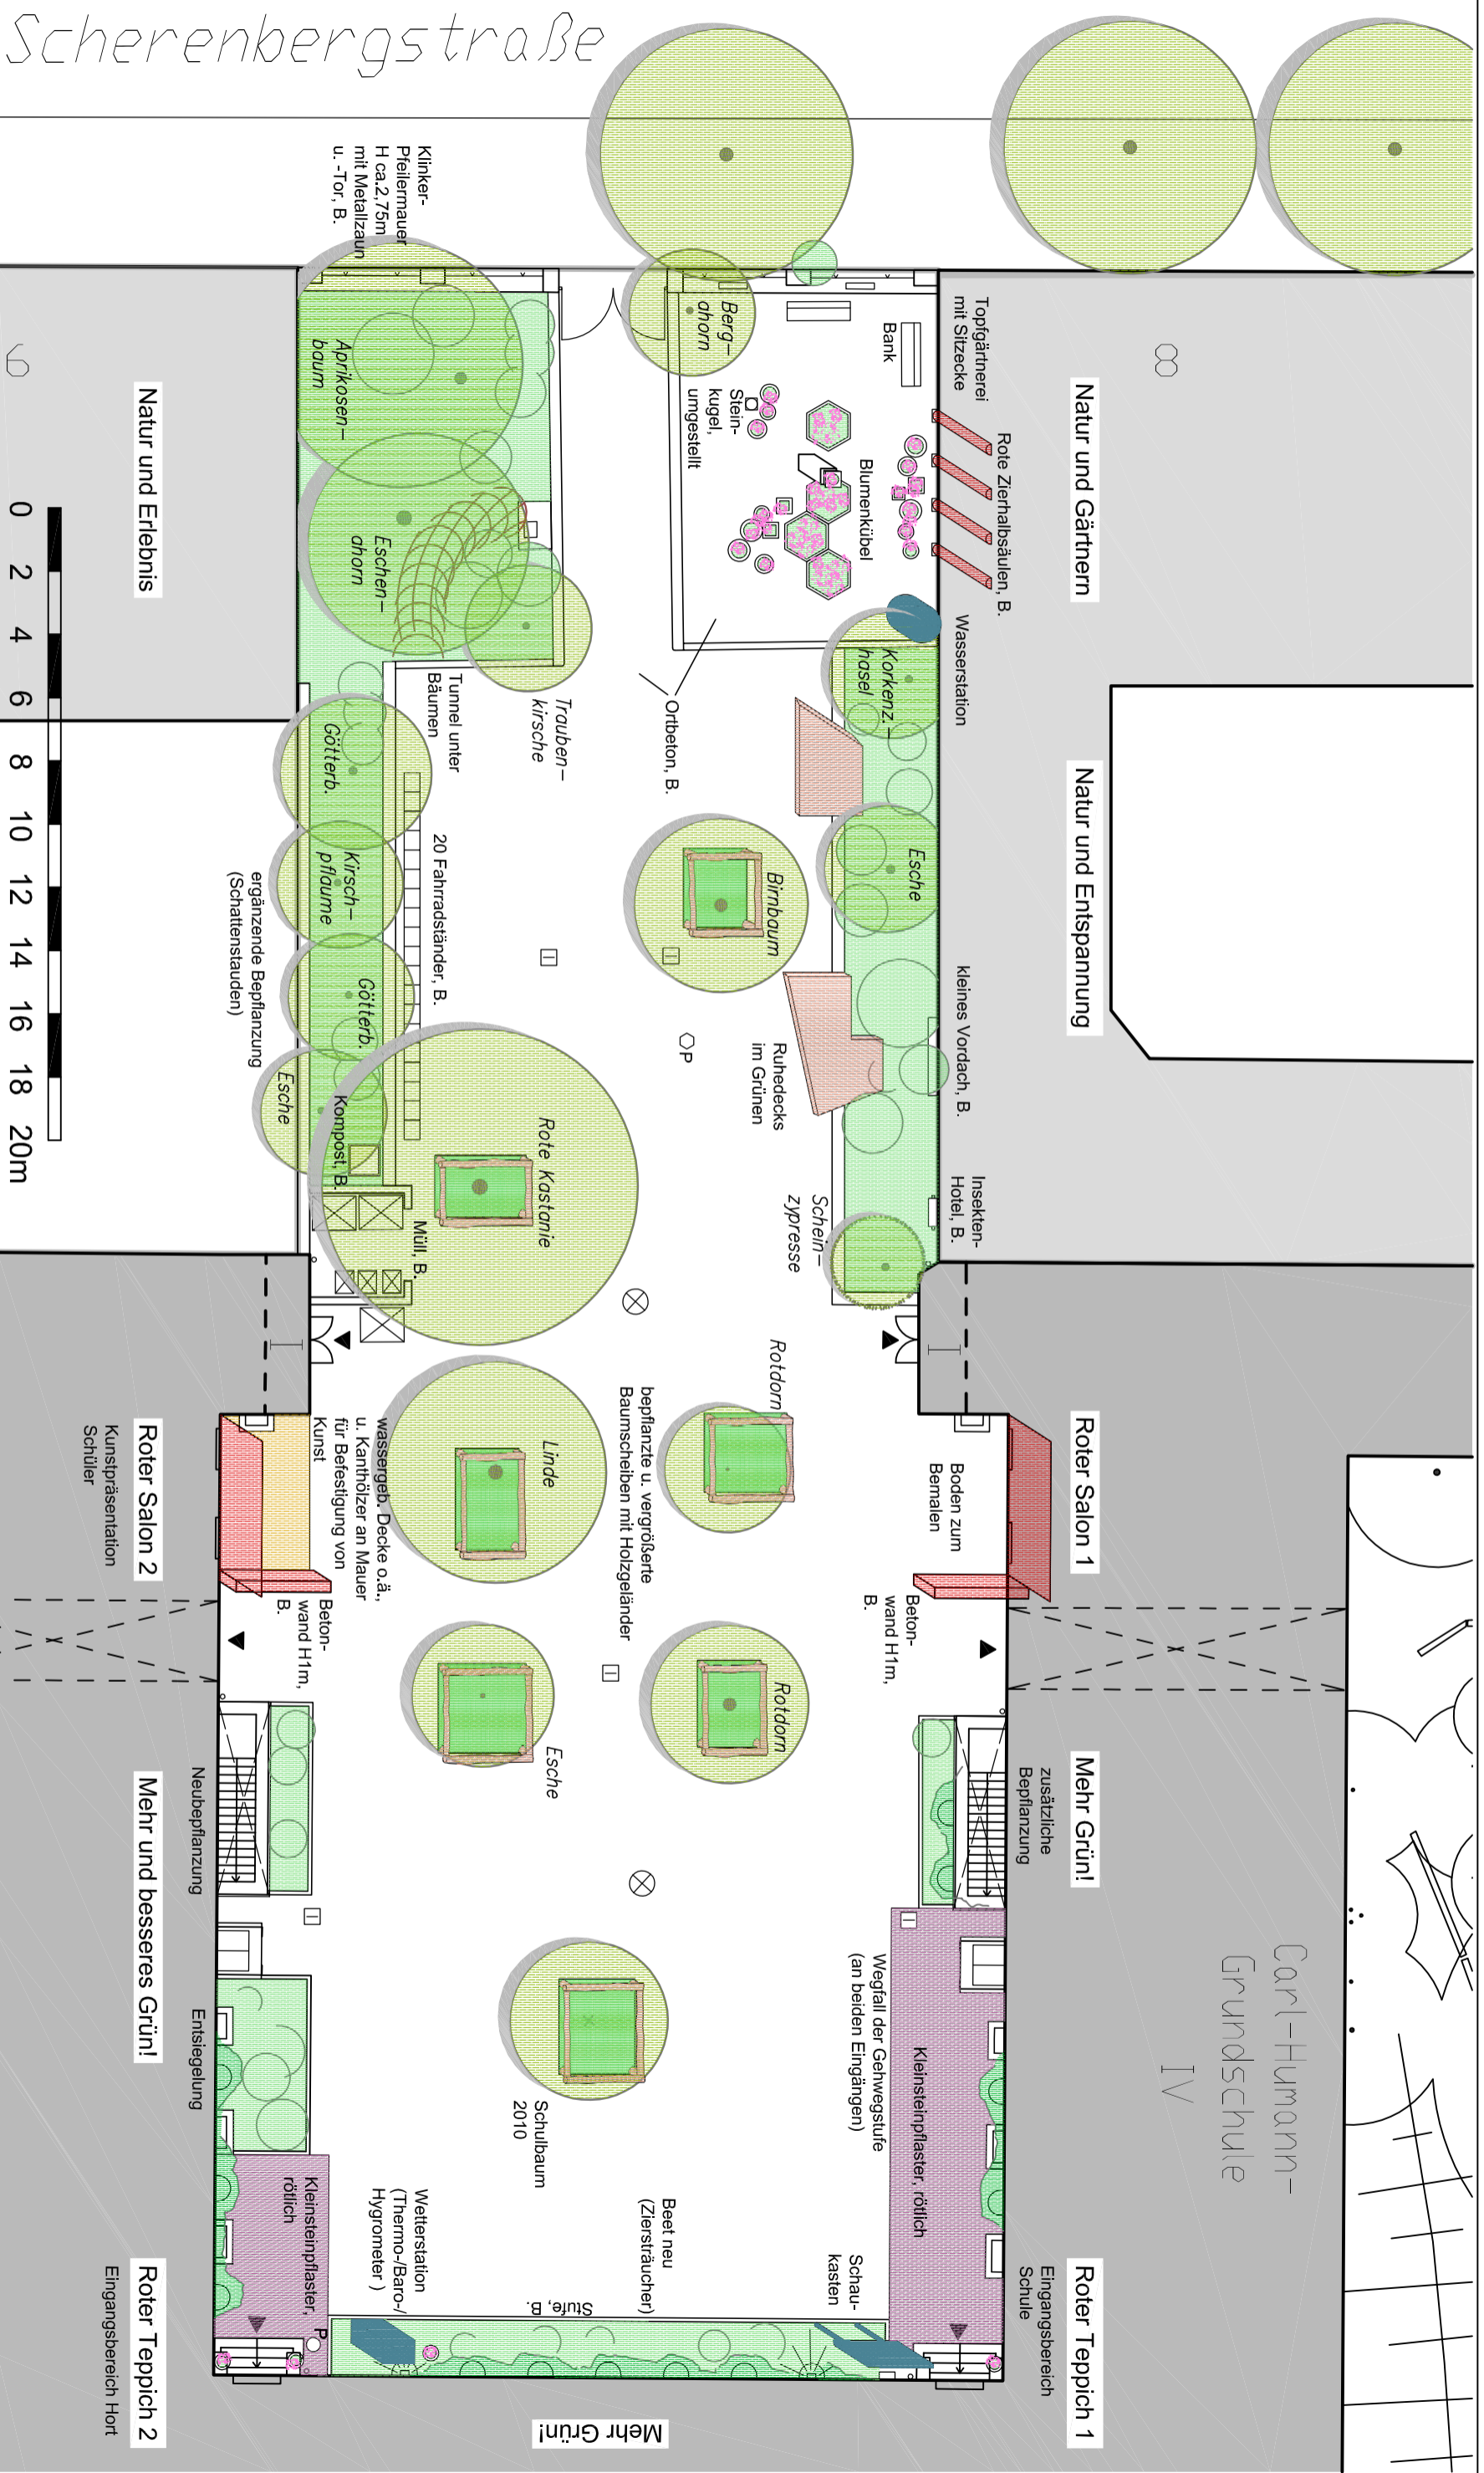

# Scherenbergstraße

- Legende vorderer Hof**
- P ○ Papierkorb
  - Hofablauf
  - ☐ Lichtschacht
  - ⊗ Schachtdeckel, verschied. Ausführungen
  - Leuchte, Bestand
  - Grundstücksgrenze
  - B. Bestand

Konzept für vorderen Hof Carl-Humann-Grundschule  
 Maßstab 1:200      10.06.2010  
 Jutta Hengge / Kerstin Stork  
 Beissert und Hengge, Garten- und Landschaftsarchitekten  
 Florstraße 86, 13187 Berlin